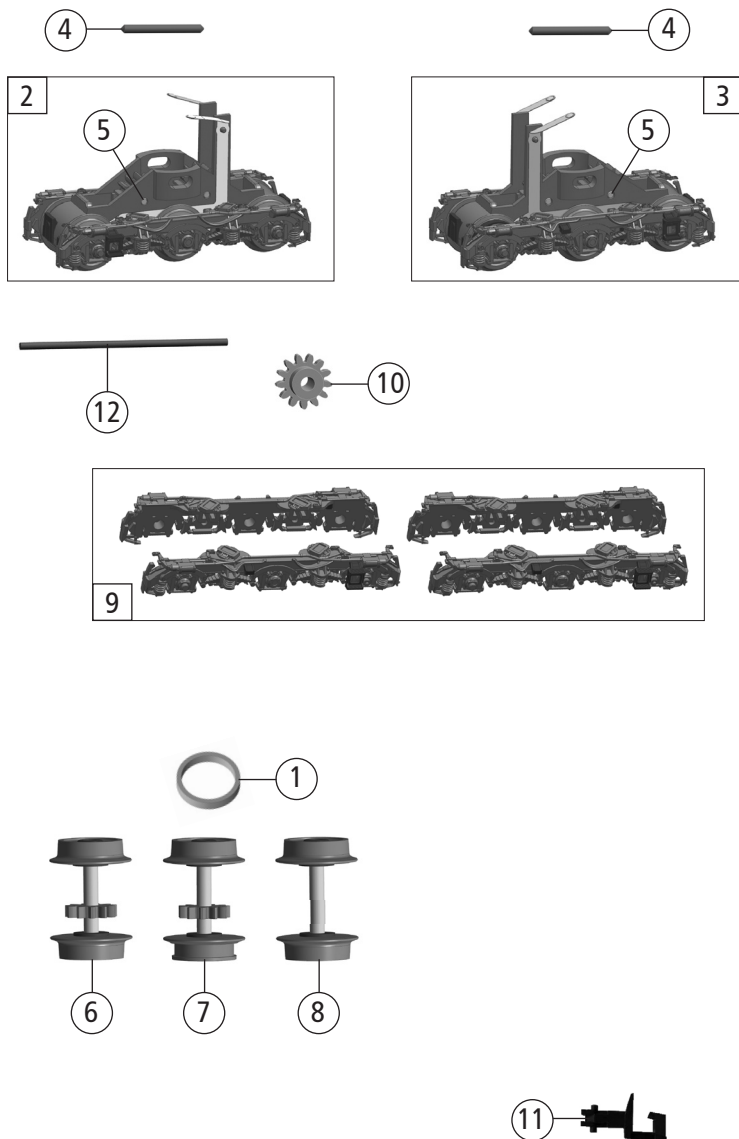

Änderungen in Konstruktion und Ausführung vorbehalten  
We reserve the right to change the construction and specification

Pos. Nr. Pos.no.	Beschreibung Description	Art.-Nr. Art.no.	Preisgruppe Price bracket
7360025	MAV M62	=	
7370025		=	🔊
1	HAFTREIFEN Traction tyre	00547001	1
2	DREHGESTELBLOCK 1 KPL. Bogie complete 1	45725203	17
3	DREHGESTELBLOCK 2 KPL. Bogie complete 2	46725203	17
4	ACHSE Z. DG-BEFESTIGUNG Axis for bogie-fastening	00527002	2
5	ACHSE Axis	00527009	1
6	RADSATZ KPL. MIT ZAHNRAD Wheelset cpl. with gear	53716100	13
7	RADSATZ KPL. MIT ZAHNRAD Wheelset cpl. with gear	53716200	13
8	RADSATZ KPL. Wheelset cpl.	53716300	14
9	DREHGESTELLBLENDEN-SATZ Part set - boogie frame	41725203	19
10	ZAHNRAD Z:13 SCHWARZ Gear Z:13 black	00567149	6
11	KUPPLUNG N-SPUR Coupling	98189	6
12	KUPPLUNGSHALTESTANGE Coupling support rod	38734501	9